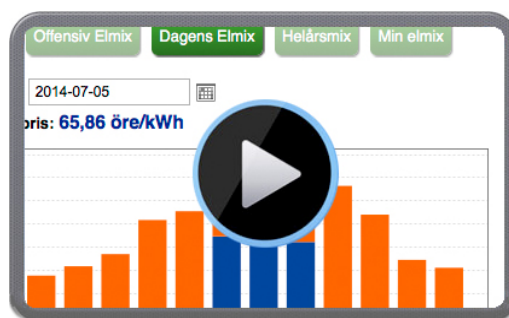

Säkra mer Fast Effekt

Är du orolig att du har för lite FastEffekt i vinter - Ingen fara! Med Elmixen har du förmånen att du närsomhelst under avtalstiden kan lägga till ytterligare FastEffekt. Detta gör du enkelt med ett tilläggsköp av valfri mängd. Rekommendationen är att du inte lägger till mer än 80% av din beräknade månadsförbrukning. Det innebär att du kan ta del av det rörligt priset när det är lågt och samtidigt ha en trygghet i att du snabbt kan justera ditt avtal under avtalstiden.

Se en film om hur du säkrar mer Fast Effekt.

Om du är intresserad av Fast Effekt - [klicka här](#) för att logga in på Mina sidor eller ring vår kundtjänst på 0951-10335