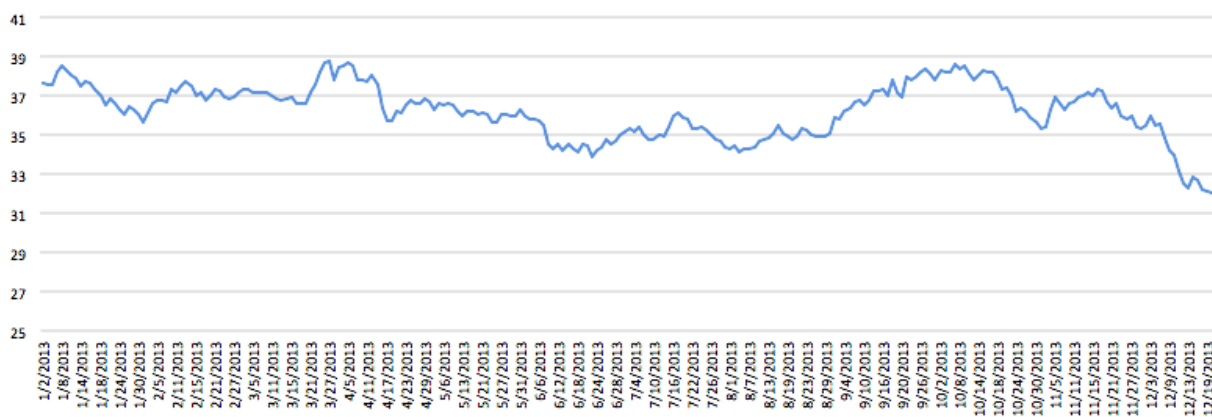

Det som styr de fasta elpriserna kallas terminspriser. Ett terminspris kan gälla för ett helt år eller en kortare period, ett kvartal eller en månad. När du vill ha prissäkrad FastEffekt i vår Elmix eller ett Fastprisavtal säkrar vi din elförbrukning mot terminspriserna och ger dig ett fast pris.

Terminspriserna kan variera beroende när på året man säkrar priset. Under sommaren ligger de framtida terminerna ofta lite lägre. Därför är det bra att säkra upp sin FastEffekt i Elmixen under sommaren.

Så här kan prisvariationer under ett år se ut (öre/kWh):

Jämför ditt elavtal med Elmixen

Konsumenträttigheter hos oss: